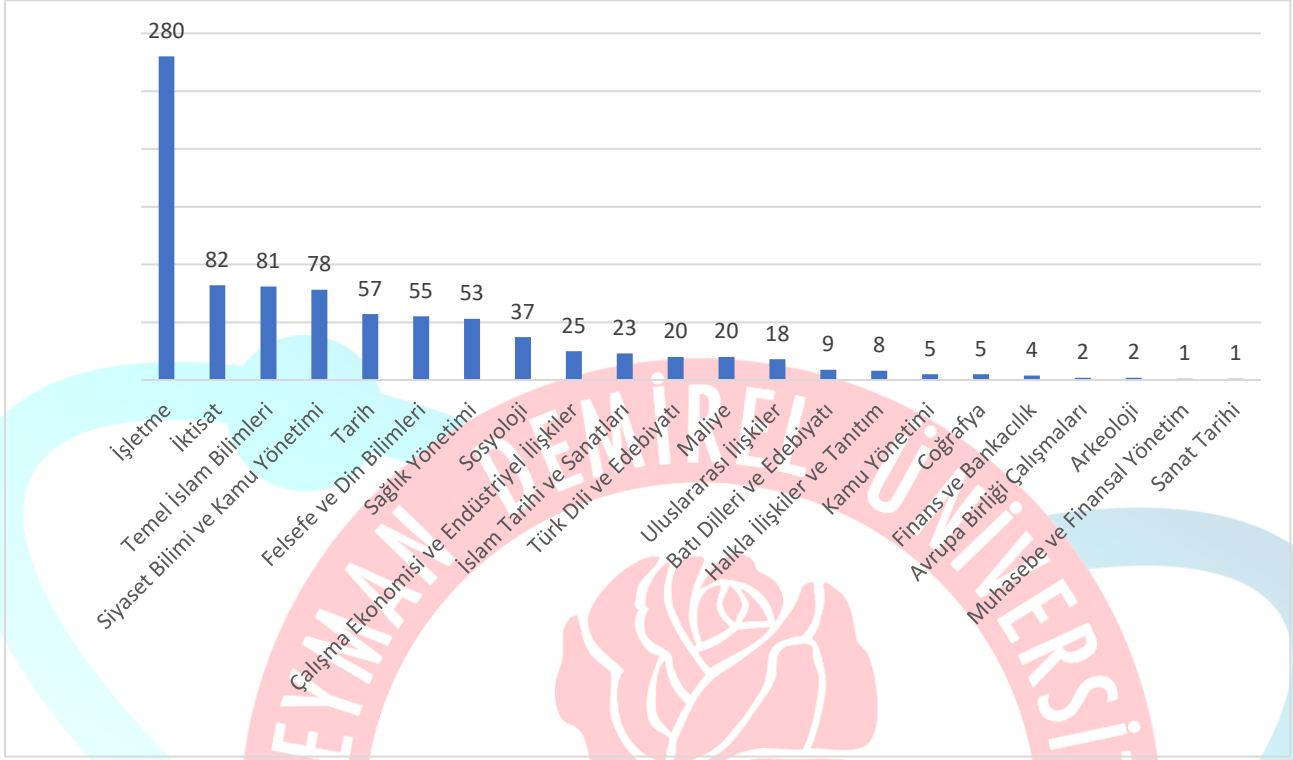

DOKÜMAN NO	RPR-PHD-Ü02
YAYIN TARİHİ	10.03.2025
REVİZYON NO	-
REVİZYON TARİHİ	-
SAYFA	3 / 7

Şekil 3. Sosyal Bilimler Enstitüsü anabilim dallarına göre doktora mezun sayıları