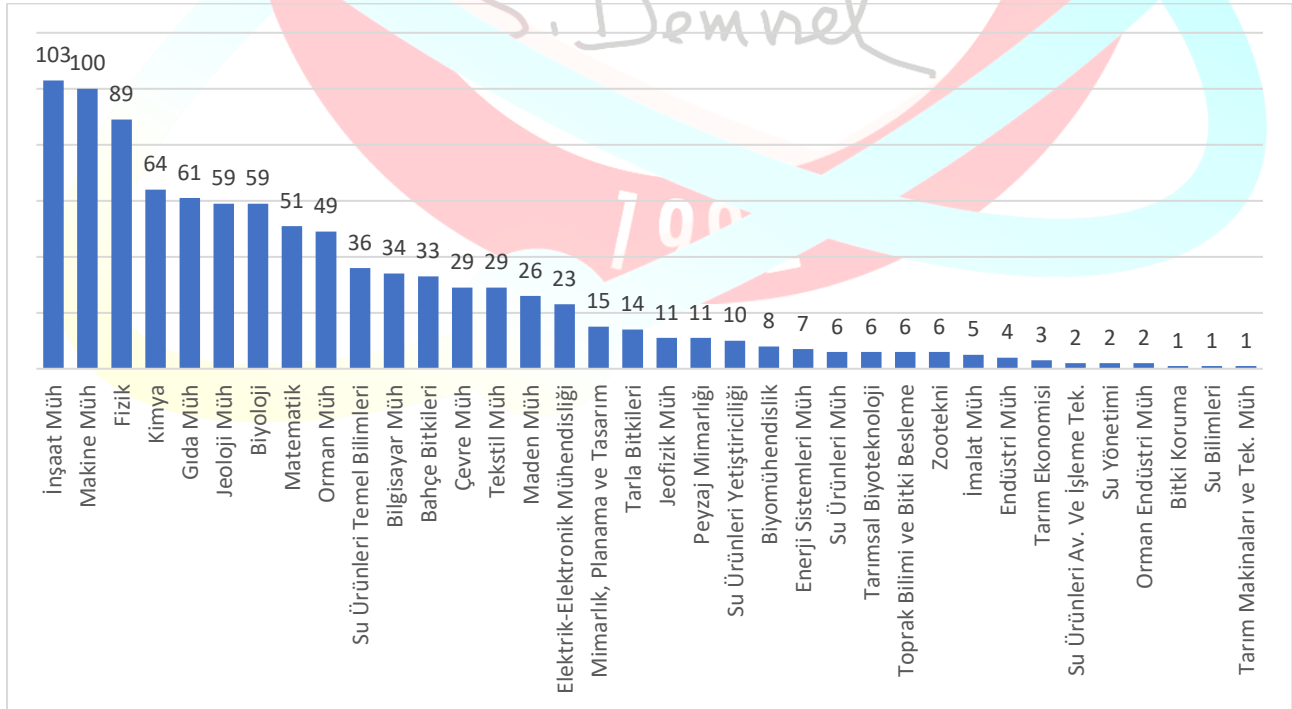

Şekil 2. Fen Bilimleri Enstitüsü anabilim dallarına göre doktora mezun sayıları