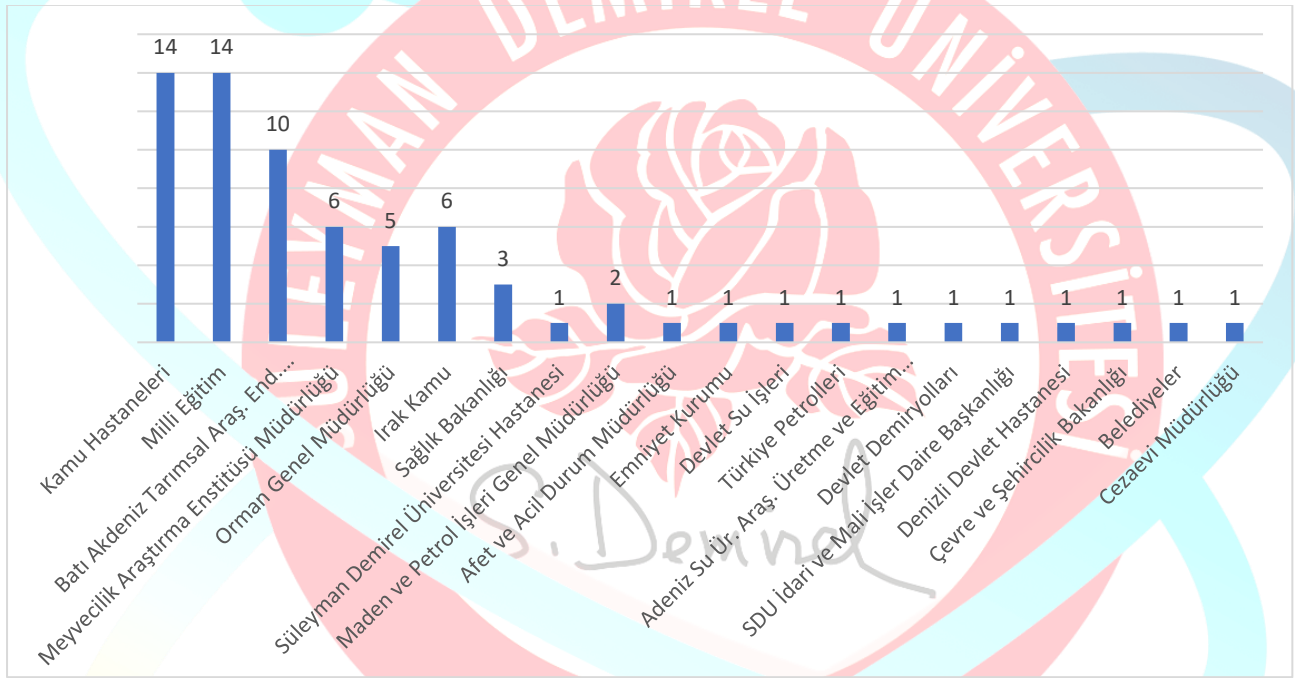

SDÜ doktora mezunlarının, görev yaptıkları üniversitelere göre dağılımına bakıldığında zaman ağırlıklı olarak Süleyman Demirel, Isparta Uygulamalı Bilimler ve Mehmet Akif Ersoy Üniversitelerinde çalıştığı görülmektedir.

SDÜ Doktora Mezunlarının Görev Yaptıkları Kamu Kurumlarına Göre Dağılımına Genel Bakış

SDÜ doktora mezunlarının, %6'nın kamu kurumlarında çok çeşitli kamu kurumlarında görev yaptığı görülmüştür. Doktora mezunlarının görev yaptıkları kamu kurumları Tablo 5'te sunulmuştur.

Şekil 6. SDÜ Doktora Mezunlarının Görev Yaptığı Kamu Kurumlarına Göre Dağılımı

Kamu kurumlarında görev yapan SDÜ doktora mezunlarının ağırlıklı olarak kamu hastanelerinde görev yaptığı görülmektedir. Daha sonra Milli Eğitim ve Batı Akdeniz Tarımsal Araştırma Enstitüsü Müdürlüğü en çok doktora mezunumuzu istihdam eden kurumlar olarak listelenmektedir.

Sonuç

SDÜ bugüne kadar, dört enstitüsünden toplam 2136 doktora mezunu vermiştir. Bilgisine ulaşılabilen %13 hariç, doktora mezunlarının tamamının aktif olarak istihdam edildiği görülmektedir. Doktora mezunlarının %75'i kamu sektöründe, yaklaşık %9'u ise özel sektörde istihdam edilmektedir. Bu bağlamda, SDÜ'nün ağırlıklı olarak kamu sektörüne yönelik doktora mezunu yetiştirdiği söylenebilir.