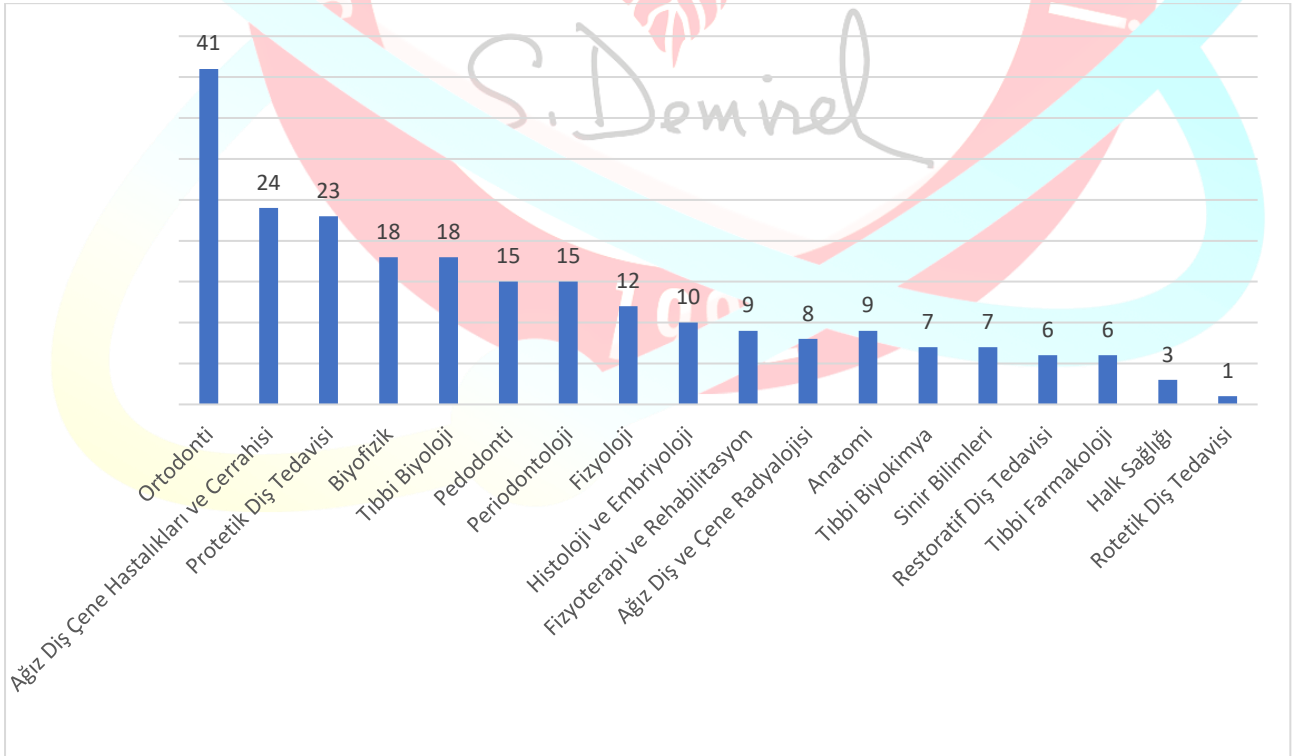

Şekil 4. Sağlık Bilimleri Enstitüsü anabilim dallarına göre doktora mezun sayıları