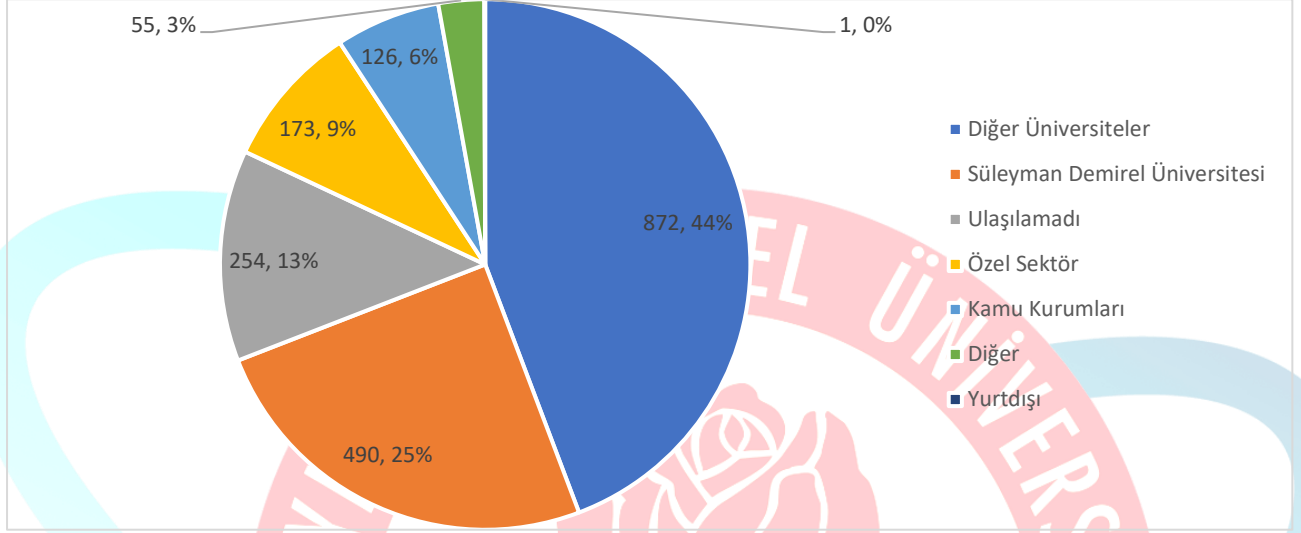

Şekil 2. Fen Bilimleri Enstitüsü anabilim dallarına göre doktora mezun sayıları

DOKÜMAN NO	RPR-PHD-Ü02
YAYIN TARİHİ	10.03.2025
REVİZYON NO	-
REVİZYON TARİHİ	-
SAYFA	3 / 7

Şekil 3. Sosyal Bilimler Enstitüsü anabilim dallarına göre doktora mezun sayıları

Şekil 4. Sağlık Bilimleri Enstitüsü anabilim dallarına göre doktora mezun sayıları

SDÜ Doktora Mezunlarının Mevcut Durumuna Genel Bakış

SDÜ doktora mezunlarının mevcut durumlarına göre dağılımı Şekil 5'te gösterilmiştir.