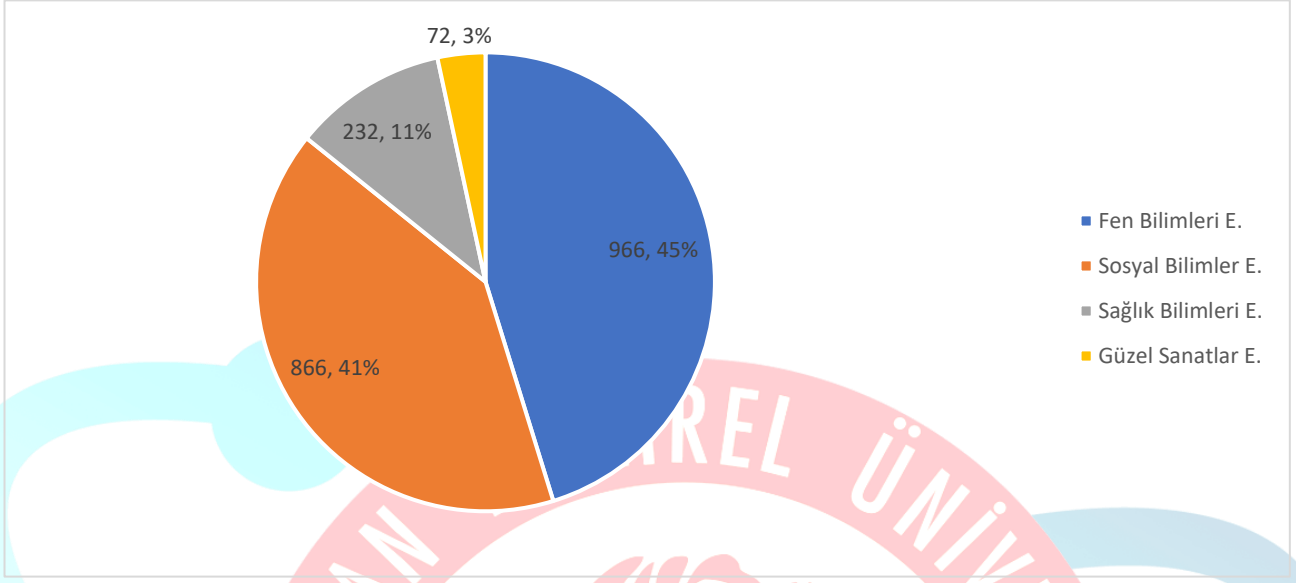

DOKÜMAN NO	RPR-PHD-Ü02
YAYIN TARİHİ	10.03.2025
REVİZYON NO	-
REVİZYON TARİHİ	-
SAYFA	2 / 7

Şekil 1: SDÜ Doktora Mezunlarının Enstitülere Göre Dağılımı

Grafik incelendiğinde, doktora mezunlarının %45'inin Fen Bilimleri Enstitüsü, %41'in Sosyal Bilimler Enstitüsü, %11'in Sağlık Bilimleri Enstitüsü ve %3'ünün Güzel Sanatlar Enstitüsüne bağlı doktora programlarından mezun olduğu görülmektedir. Bir önceki seneye göre Sosyal Bilimler Enstitüsünün daha fazla doktora mezunu verdiği görülmektedir. Anabilim dalları özelinde doktora mezunlarının dağılımı Şekil 2, 3 ve 4'te gösterilmektedir.