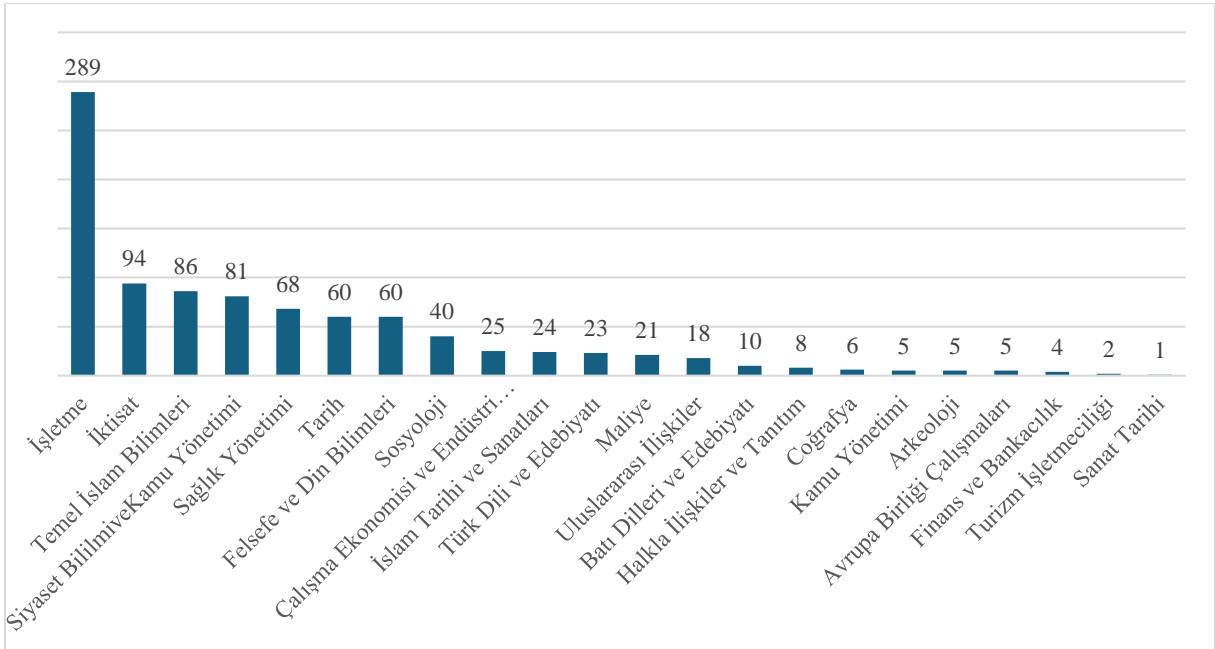

Şekil 3: Sosyal Bilimler Enstitüsü anabilim dallarına göre doktora mezun sayıları