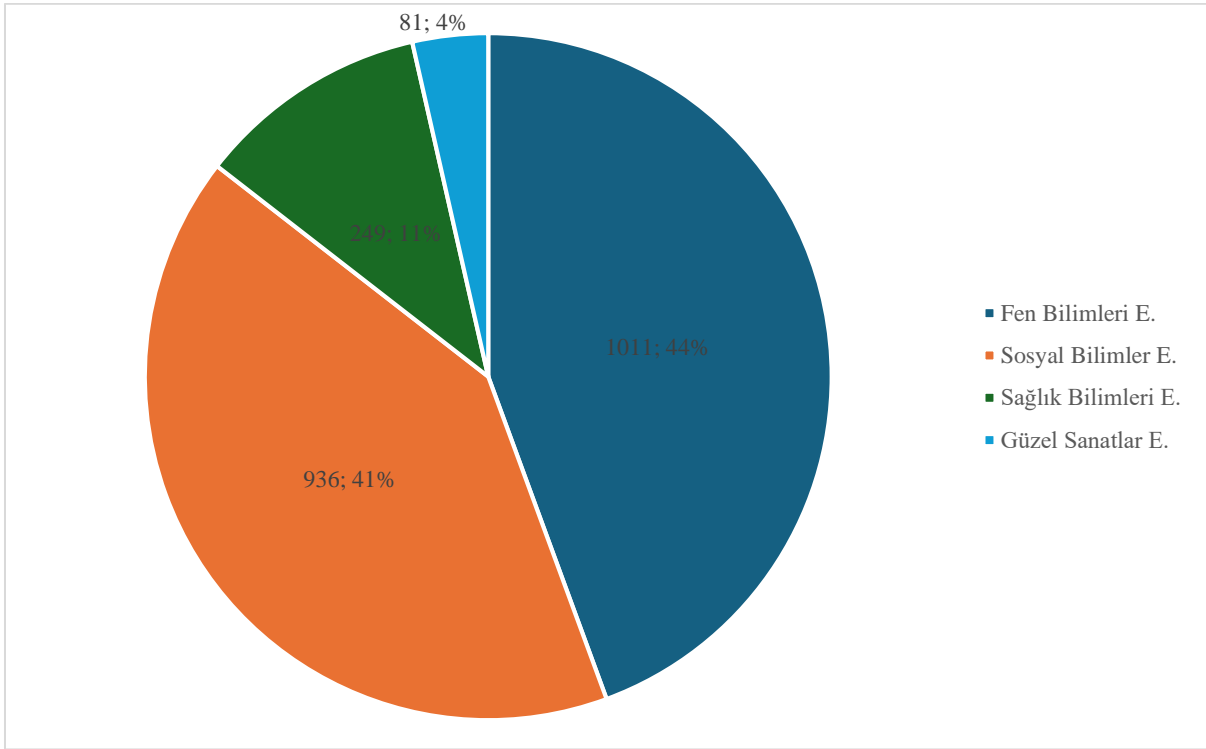

SDÜ Doktora Mezunlarının Enstitü ve Programlara Göre Dağılımına Genel Bakış

2025 yılı sonu itibarıyla, SDÜ doktora programlarından 2.277 kişi mezun olmuştur. SDÜ doktora mezunlarının enstitülere göre dağılımı en fazla doktora mezunu veren programlardan başlayarak Şekil 1’de sunulmuştur.

Şekil 1: SDÜ Doktora Mezunlarının Enstitülere Göre Dağılımı

Grafik incelendiğinde, doktora mezunlarının %44’ünün Fen Bilimleri Enstitüsü, %41’in Sosyal Bilimler Enstitüsü, %11’in Sağlık Bilimleri Enstitüsü ve %4’ünün Güzel Sanatlar Enstitüsüne bağlı doktora programlarından mezun olduğu görülmektedir. Anabilim dalları özelinde doktora mezunlarının dağılımı Şekil 2, 3 ve 4’te gösterilmektedir.