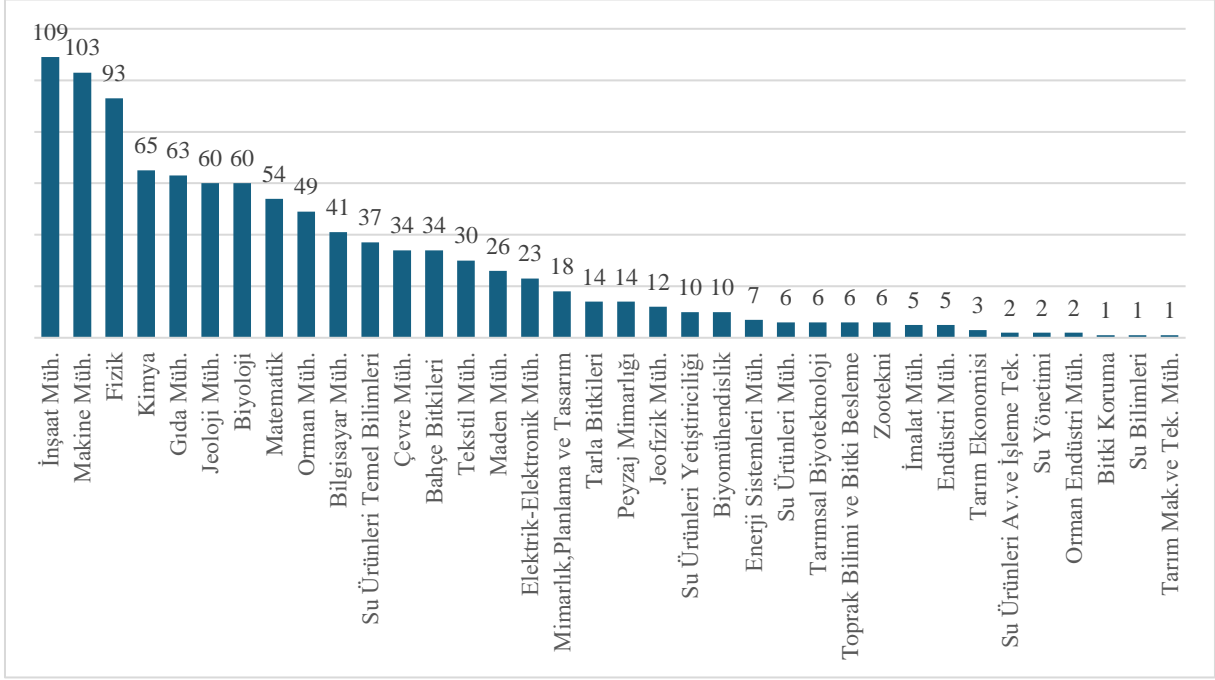

Şekil 2: Fen Bilimleri Enstitüsü anabilim dallarına göre doktora mezun sayıları