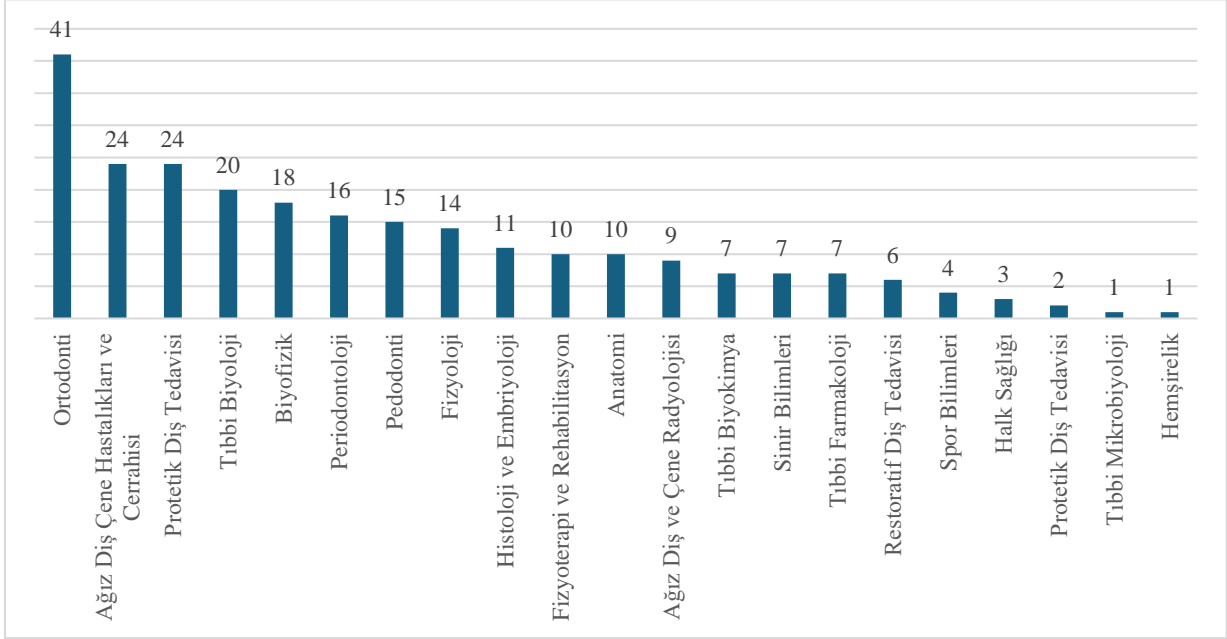

Şekil 4: Sağlık Bilimleri Enstitüsü anabilim dallarına göre doktora mezun sayıları