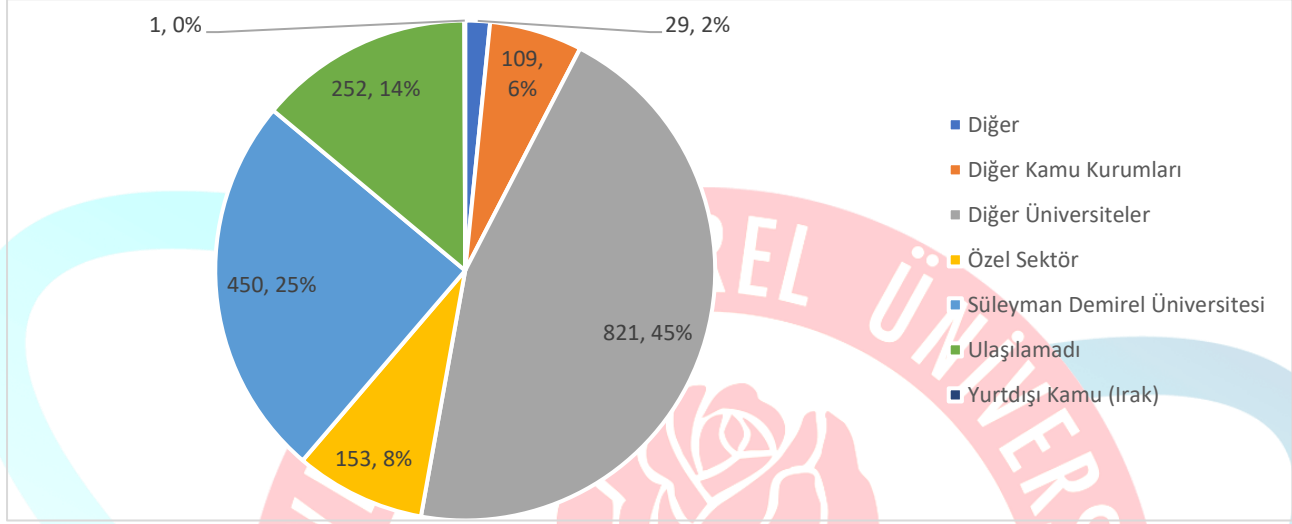

SDÜ Doktora Mezunlarının Mevcut Durumuna Genel Bakış

SDÜ doktora mezunlarının mevcut durumlarına göre dağılımı Şekil 5'te gösterilmiştir.

Şekil 5. SDÜ Doktora Mezunların Mevcut Durum Kategorilerine Göre Dağılımı

SDÜ mezunlarının, büyük bölümünün üniversitelerde görev yaptığı görülmektedir. Doktora mezunlarının %70'i SDÜ'de ve diğer üniversitelerde çalışmaktadır. Mezunların %8'inin özel sektörde, %6'nın kamu sektöründe çalıştığı görülmektedir.

SDÜ Doktora Mezunlarının Görev Yaptıkları Üniversitelere Göre Dağılımına Genel Bakış

SDÜ doktora mezunlarının %45'i diğer üniversitelerde, %35'i SDÜ'de akademisyen olarak görev yapmaktadır. SDÜ mezunları, SDÜ haricinde 126 farklı üniversitede görev yapmaktadır. Üniversitelerde istihdam edilen toplam doktora mezun sayısı 1230'dur. SDÜ mezunlarının, SDÜ dahil görev yaptıkları üniversitelere göre dağılımı Tablo 1'de sunulmuştur.

Tablo 1. SDÜ Doktora Mezunlarının Görev Yaptığı Üniversitelere Göre Dağılımı

#	Üniversite	SDÜ Mezun Sayısı	#	Üniversite	SDÜ Mezun Sayısı
1	Süleyman Demirel Üniversitesi	427	64	Bayburt Üniversitesi	2
2	Isparta Uygulamalı Bilimler Üniv.	205	65	Bilecik Şeyh Edebali Üniversitesi	2
3	Mehmet Akif Ersoy Üniversitesi	128	66	Bingöl Üniversitesi	2
4	Akdeniz Üniversitesi	51	67	Celal Bayar Üniversitesi	2
5	Pamukkale Üniversitesi	31	68	Çukurova Üniversitesi	2
6	Muğla Sıtkı Koçman Üniversitesi	20	69	Eskişehir Teknik Üniversitesi	2
7	Uşak Üniversitesi	19	70	Gazi Üniversitesi	2
8	Afyon Kocatepe Üniversitesi	15	71	İstanbul Aydın Üniversitesi	2
9	Adnan Menderes Üniversitesi	10	72	İstanbul Medipol Üniversitesi	2
10	Alanya Alaaddin Keykubat Üniv.	10	73	İstinye Üniversitesi	2