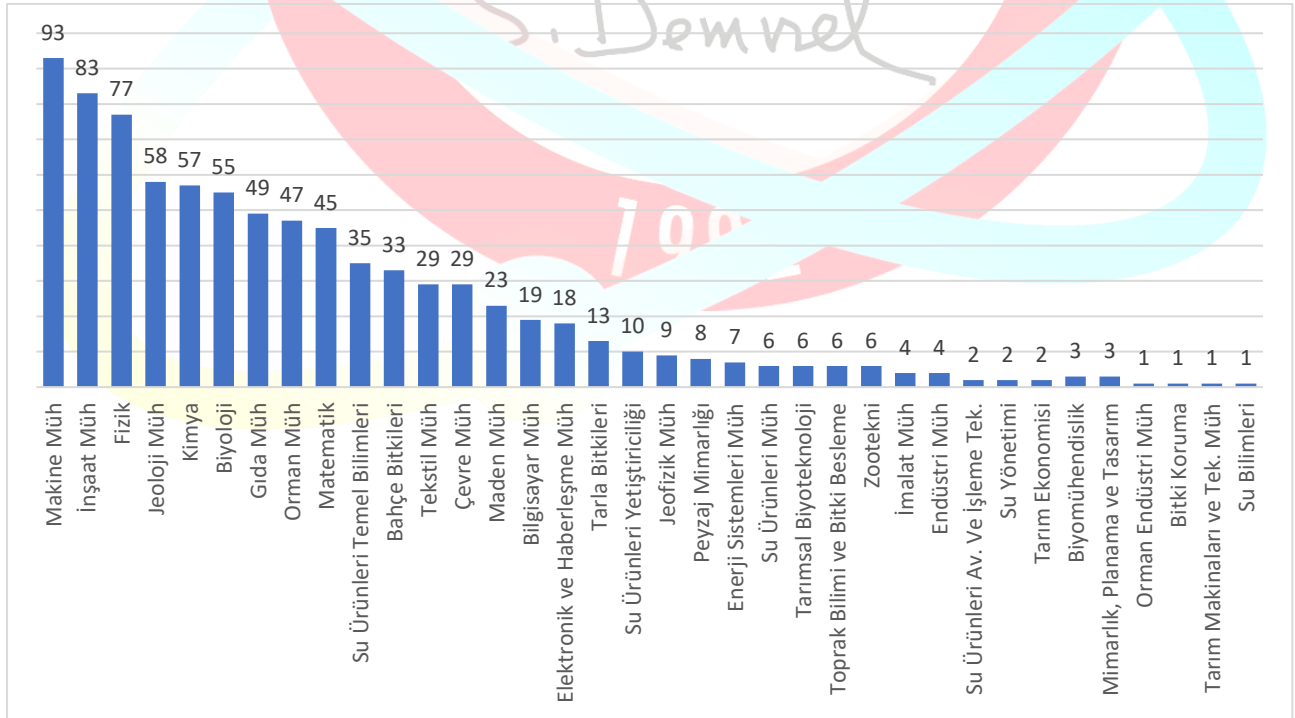

Şekil 2. Fen Bilimleri Enstitüsü anabilim dallarına göre doktora mezun sayıları