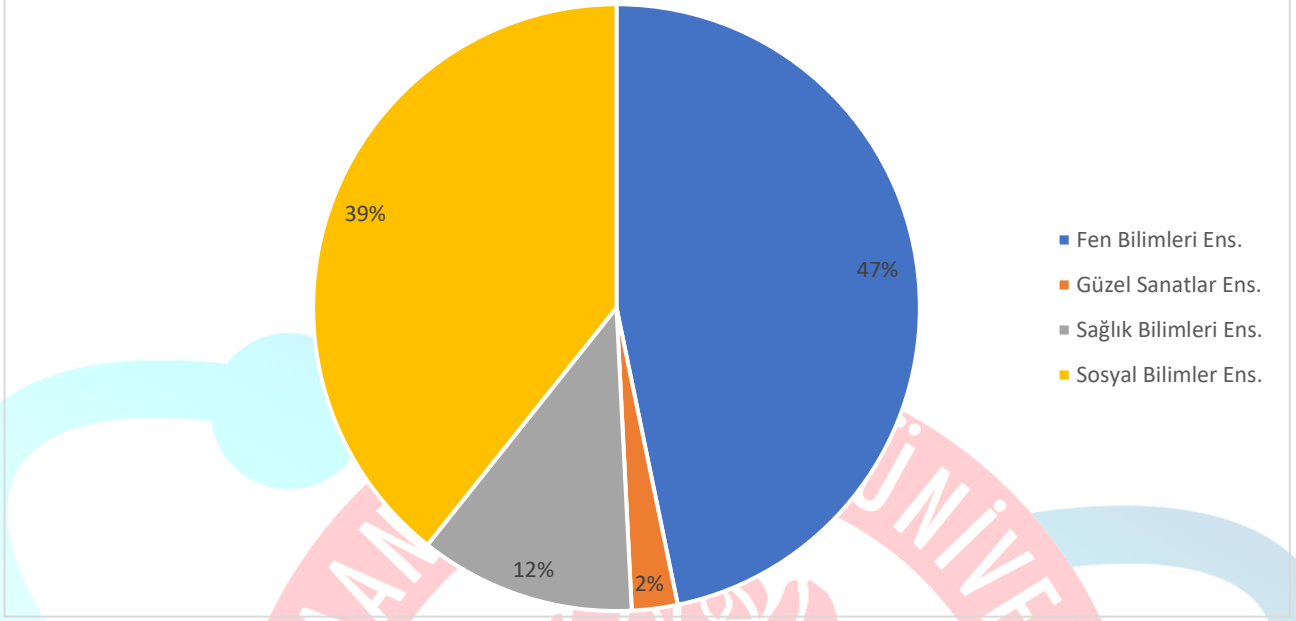

DOKÜMAN NO	RPR-PHD-Ü02
YAYIN TARİHİ	31.03.2023
REVİZYON NO	-
REVİZYON TARİHİ	-
SAYFA	2 / 7

Şekil 1: SDÜ Doktora Mezunlarının Enstitülere Göre Dağılımı

Grafik incelendiğinde, doktora mezunlarının %47'sinin Fen Bilimleri Enstitüsü, %39'unun Sosyal Bilimler Enstitüsü, %12'sinin Sağlık Bilimleri Enstitüsü ve %2'sinin Güzel Sanatlar Enstitüsüne bağlı doktora programlarından mezun olduğu görülmektedir. Anabilim dalları özelinde doktora mezunlarının dağılımı Şekil 2, 3 ve 4'te gösterilmektedir.