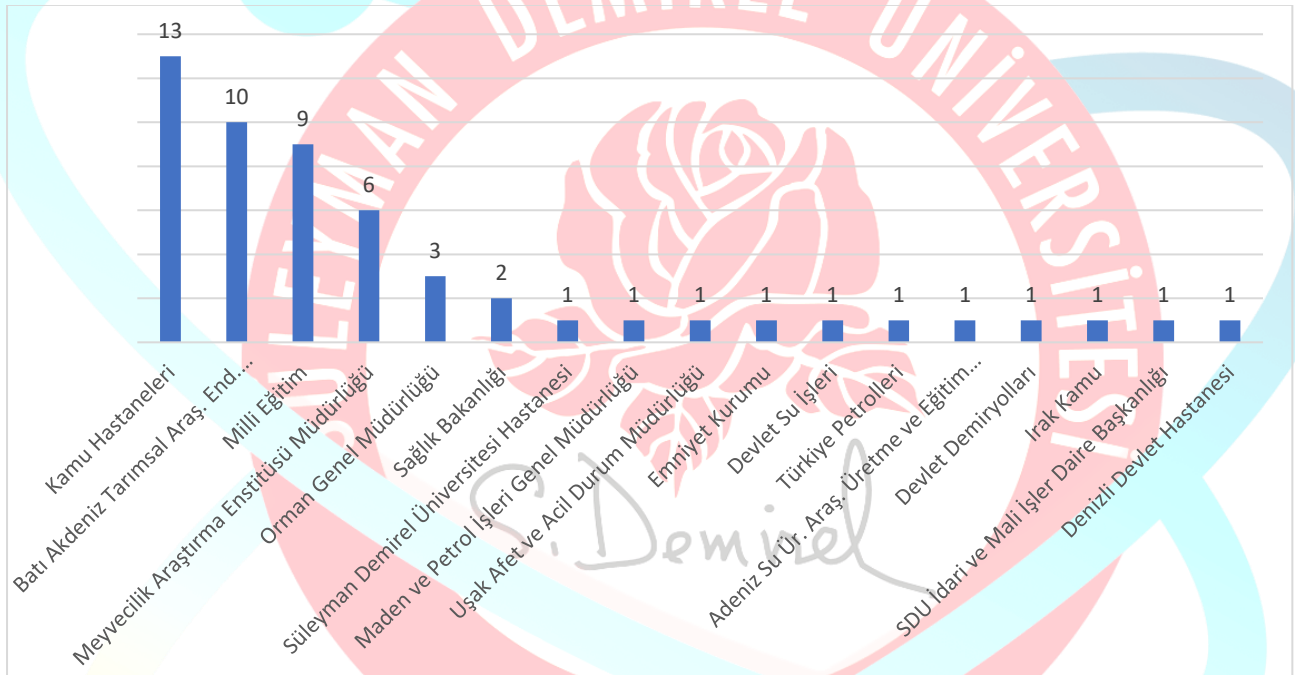

DOKÜMAN NO	RPR-PHD-Ü02
YAYIN TARİHİ	31.03.2023
REVİZYON NO	-
REVİZYON TARİHİ	-
SAYFA	6 / 7

SDÜ doktora mezunlarının, görev yaptıkları üniversitelere göre dağılımına bakıldığında zaman ağırlıklı olarak Süleyman Demirel, Isparta Uygulamalı Bilimler ve Mehmet Akif Ersoy Üniversitelerinde çalıştığı görülmektedir.

SDÜ Doktora Mezunlarının Görev Yaptıkları Kamu Kurumlarına Göre Dağılımına Genel Bakış

SDÜ doktora mezunlarının, %6'nın kamu kurumlarında çok çeşitli kamu kurumlarında görev yaptığı görülmüştür. Doktora mezunlarının görev yaptıkları kamu kurumları Tablo 5'te sunulmuştur.

Şekil 6. SDÜ Doktora Mezunlarının Görev Yaptığı Kamu Kurumlarına Göre Dağılımı

Kamu kurumlarında görev yapan SDÜ doktora mezunlarının ağırlıklı olarak kamu hastanelerinde görev yaptığı görülmektedir. Daha sonra Batı Akdeniz Tarımsal Araştırma Enstitüsü Müdürlüğü, Millî Eğitim Bakanlığı, Eğirdir Meyvecilik Araştırma Enstitüsü Müdürlüğü ve Orman Genel Müdürlüğü'nde görev yaptığı görülmektedir.

Sonuç

SDÜ bugüne kadar, dört enstitüsünden toplam 1807 doktora mezunu vermiştir. Bilgisine ulaşamayan %14 hariç, doktora mezunlarının tamamının aktif olarak istihdam edildiği görülmektedir. Doktora mezunlarının %78'i kamu sektöründe, yaklaşık %8'i ise özel sektörde istihdam edilmektedir. Bu bağlamda, SDÜ'nün ağırlıklı olarak kamu sektörüne yönelik doktora mezunu yetiştirdiği söylenebilir.