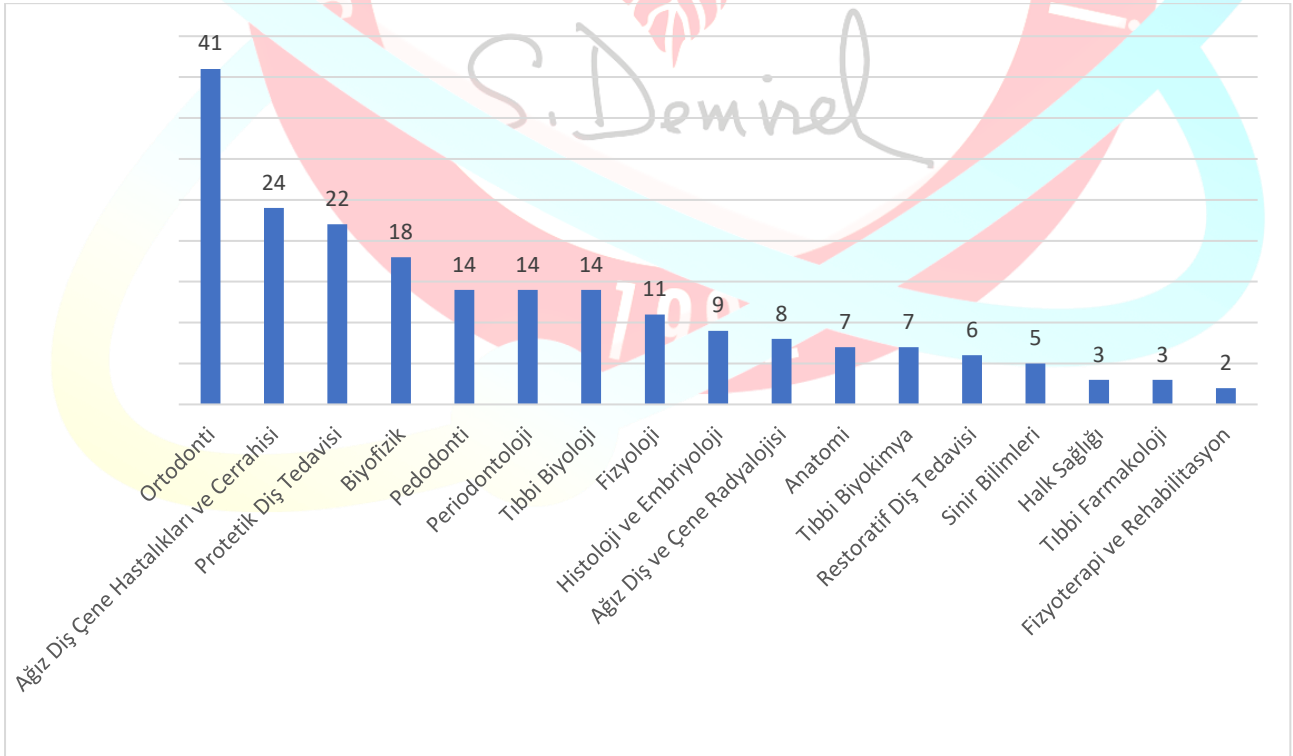

Şekil 4. Sağlık Bilimleri Enstitüsü anabilim dallarına göre doktora mezun sayıları