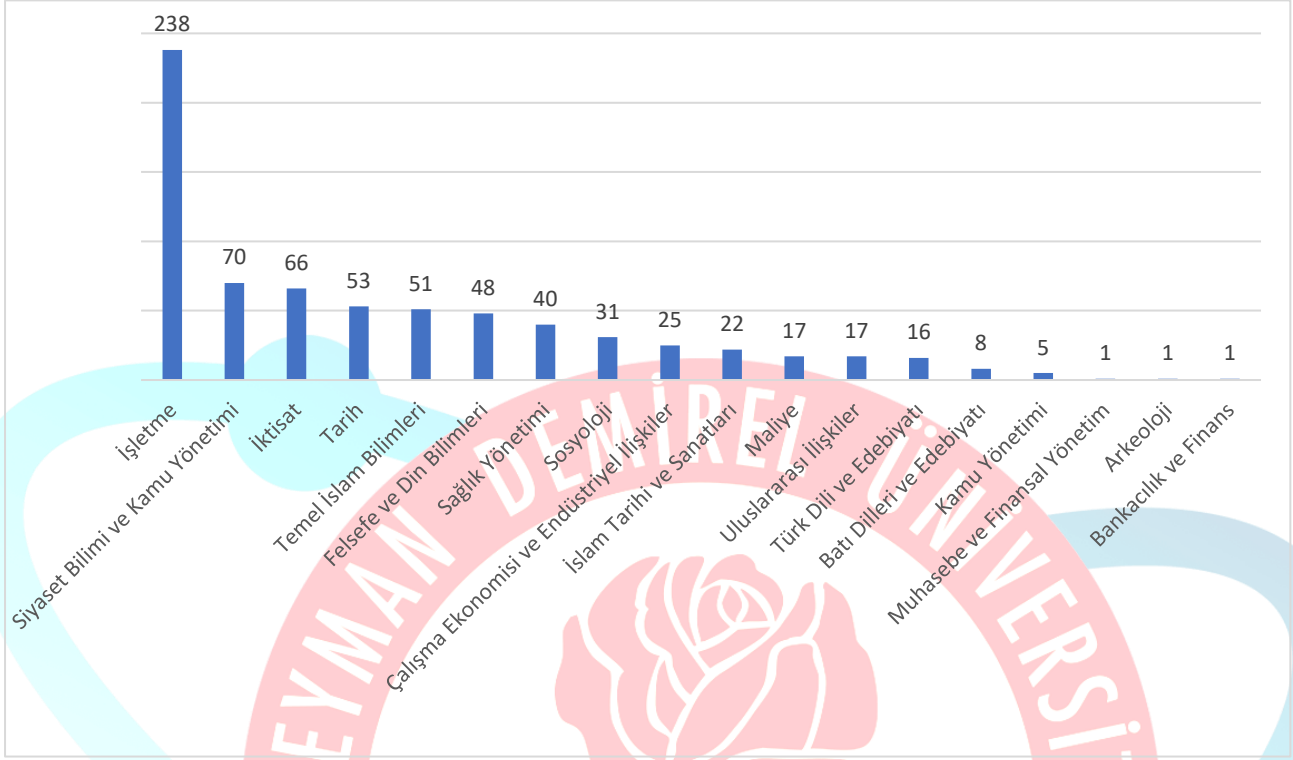

DOKÜMAN NO	RPR-PHD-Ü02
YAYIN TARİHİ	31.03.2023
REVİZYON NO	-
REVİZYON TARİHİ	-
SAYFA	3 / 7

Şekil 3. Sosyal Bilimler Enstitüsü anabilim dallarına göre doktora mezun sayıları