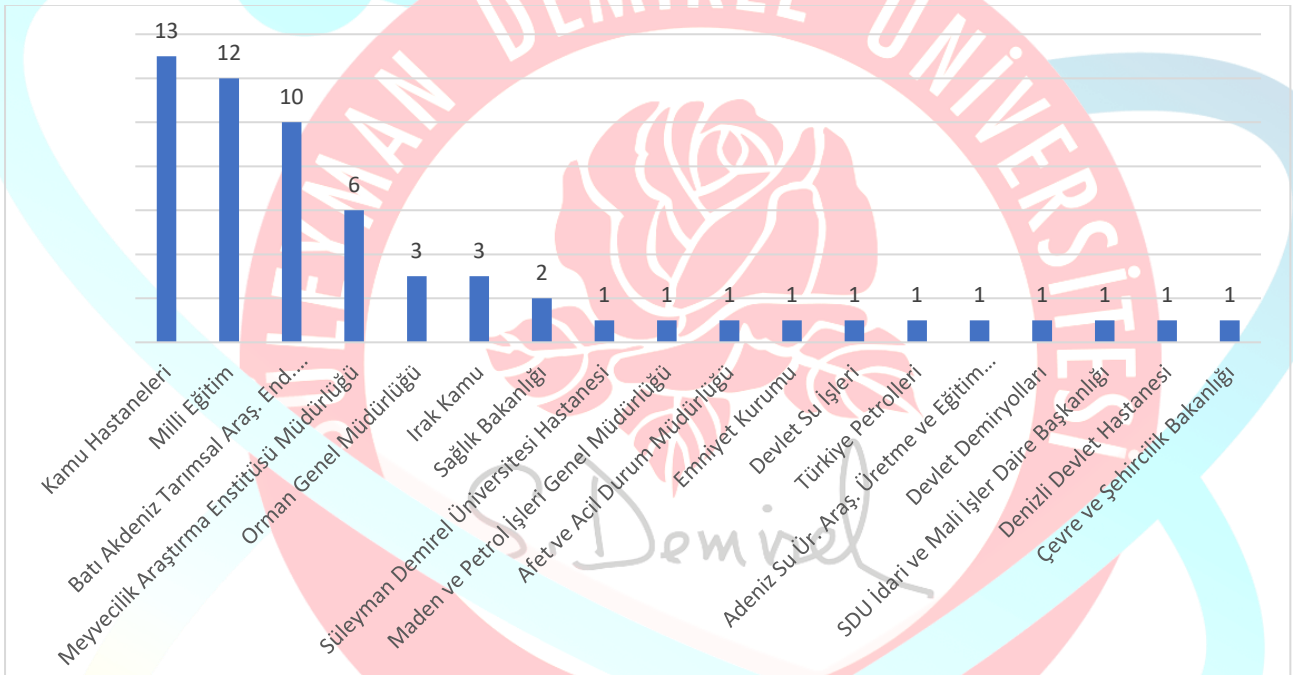

SDÜ doktora mezunlarının, görev yaptıkları üniversitelere göre dağılımına bakıldığında zaman ağırlıklı olarak Süleyman Demirel, Isparta Uygulamalı Bilimler ve Mehmet Akif Ersoy Üniversitelerinde çalıştığı görülmektedir.

SDÜ Doktora Mezunlarının Görev Yaptıkları Kamu Kurumlarına Göre Dağılımına Genel Bakış

SDÜ doktora mezunlarının, %6'nın kamu kurumlarında çok çeşitli kamu kurumlarında görev yaptığı görülmüştür. Doktora mezunlarının görev yaptıkları kamu kurumları Tablo 5'te sunulmuştur.

Şekil 6. SDÜ Doktora Mezunlarının Görev Yaptığı Kamu Kurumlarına Göre Dağılımı

Kamu kurumlarında görev yapan SDÜ doktora mezunlarının ağırlıklı olarak kamu hastanelerinde görev yaptığı görülmektedir. Daha sonra Milli Eğitim ve Batı Akdeniz Tarımsal Araştırma Enstitüsü Müdürlüğü en çok doktora mezunumuzu istihdam eden kurumlar olarak listelenmektedir.

Sonuç

SDÜ bugüne kadar, dört enstitüsünden toplam 1974 doktora mezunu vermiştir. Bilgisine ulaşılabilen %13 hariç, doktora mezunlarının tamamının aktif olarak istihdam edildiği görülmektedir. Doktora mezunlarının %76'sı kamu sektöründe, yaklaşık %9'u ise özel sektörde istihdam edilmektedir. Bu bağlamda, SDÜ'nün ağırlıklı olarak kamu sektörüne yönelik doktora mezunu yetiştirdiği söylenebilir.