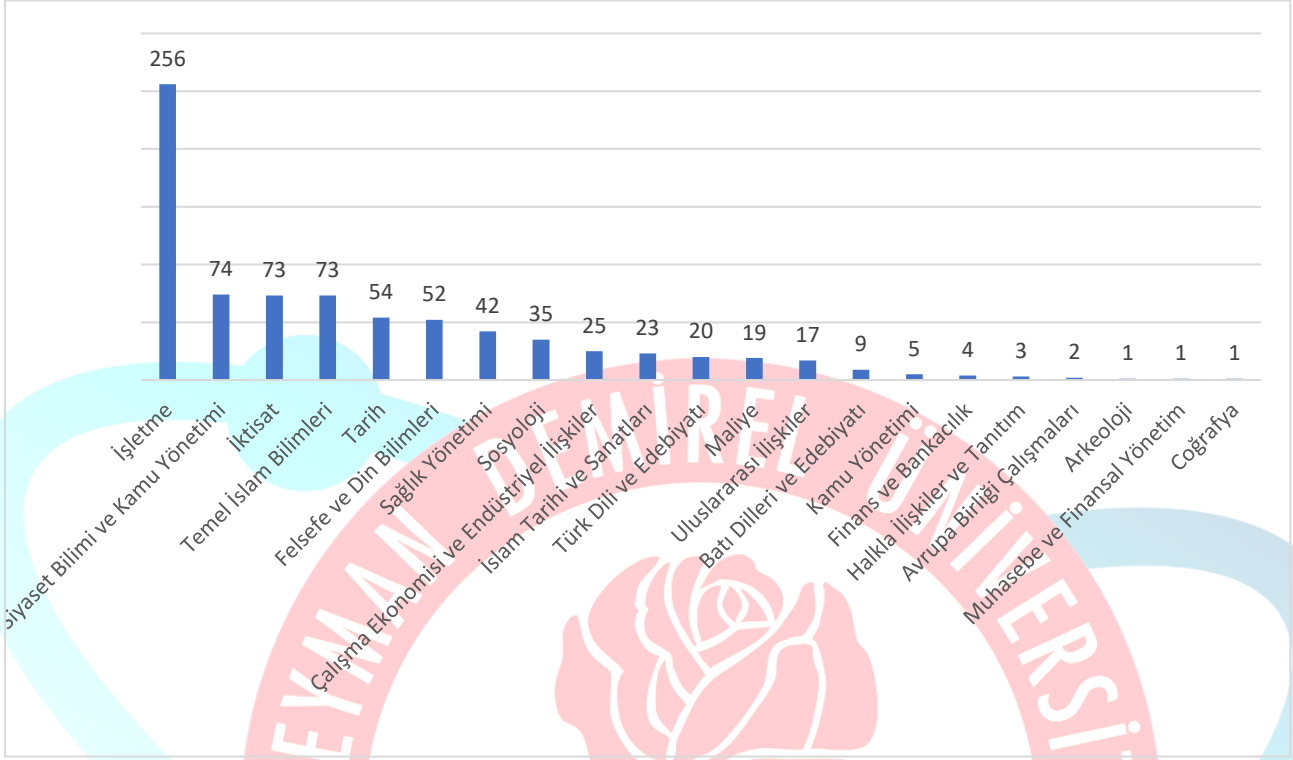

DOKÜMAN NO	RPR-PHD-Ü02
YAYIN TARİHİ	22.03.2024
REVİZYON NO	-
REVİZYON TARİHİ	-
SAYFA	3 / 7

Şekil 3. Sosyal Bilimler Enstitüsü anabilim dallarına göre doktora mezun sayıları