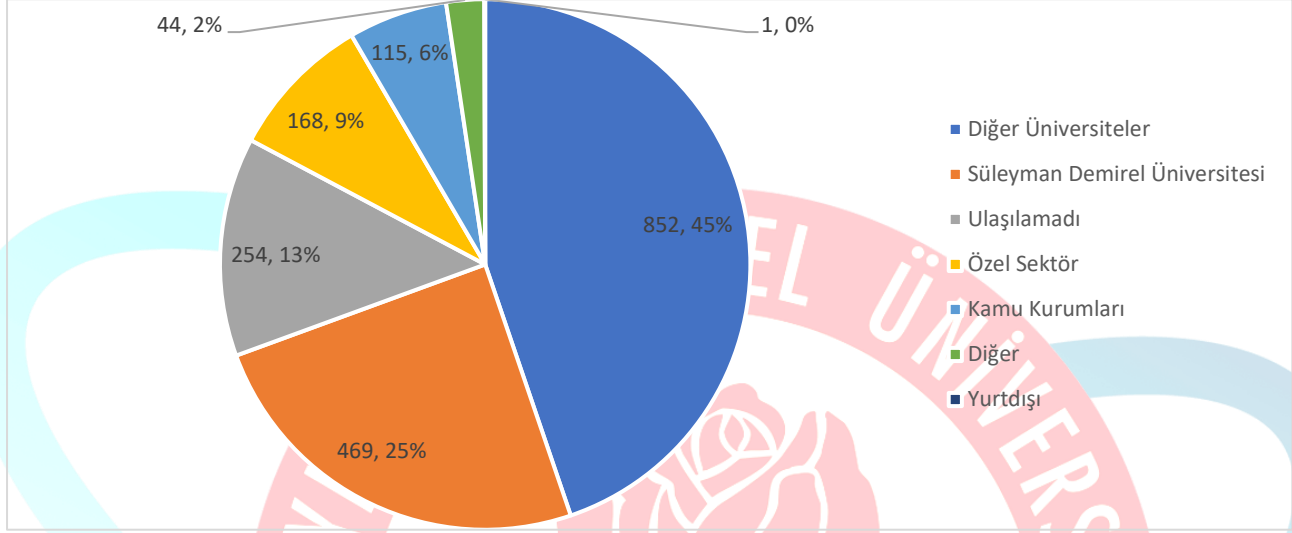

SDÜ Doktora Mezurlarının Mevcut Durumuna Genel Bakış

SDÜ doktora mezurlarının mevcut durumlarına göre dağılımı Şekil 5'te gösterilmiştir.

Şekil 5. SDÜ Doktora Mezurlarının Mevcut Durum Kategorilerine Göre Dağılımı

SDÜ mezurlarının, büyük bölümünün üniversitelerde görev yaptığı görülmektedir. Doktora mezurlarının %70'i SDÜ'de ve diğ er üniversitelerde çalışmaktadır. Mezurların %9'unun özel sektörde, %6'sının kamu sektöründe çalıştığı görülmektedir.

SDÜ Doktora Mezurlarının Görev Yaptıkları Üniversitelere Göre Dağılımına Genel Bakış

SDÜ doktora mezurlarının %45'i diğ er üniversitelerde, %25'i SDÜ'de akademisyen olarak görev yapmaktadır. SDÜ mezurları, SDÜ haricinde 129 farklı üniversitede görev yapmaktadır. Üniversitelerde istihdam edilen toplam doktora mezun sayısı 1273'dür. SDÜ mezurlarının, SDÜ dahil görev yaptıkları üniversitelere göre dağılımı Tablo 1'de sunulmuştur.

Tablo 1. SDÜ Doktora Mezurlarının Görev Yaptığı Üniversitelere Göre Dağılımı

#	Üniversite	SDÜ Mezun Sayısı	#	Üniversite	SDÜ Mezun Sayısı
1	Süleyman Demirel Üniversitesi	433	66	Bayburt Üniversitesi	2
2	Isparta Uygulamalı Bilimler Üniv.	212	67	Bilecik Şeyh Edebali Üniversitesi	2
3	Mehmet Akif Ersoy Üniversitesi	134	68	Celal Bayar Üniversitesi	2
4	Akdeniz Üniversitesi	53	69	Çukurova Üniversitesi	2
5	Pamukkale Üniversitesi	33	70	Gazi Üniversitesi	2
6	Muğ la Sıtkı Koçman Üniversitesi	22	71	İstanbul Aydın Üniversitesi	2
7	Uş ak Üniversitesi	19	72	İstanbul Medipol Üniversitesi	2
8	Afyon Kocatepe Üniversitesi	16	73	İstinye Üniversitesi	2
9	Giresun Üniversitesi	11	74	Kilis 7 Aralık Üniversitesi	2
10	Adnan Menderes Üniversitesi	10	75	Lokman Hekim Üniversitesi	2