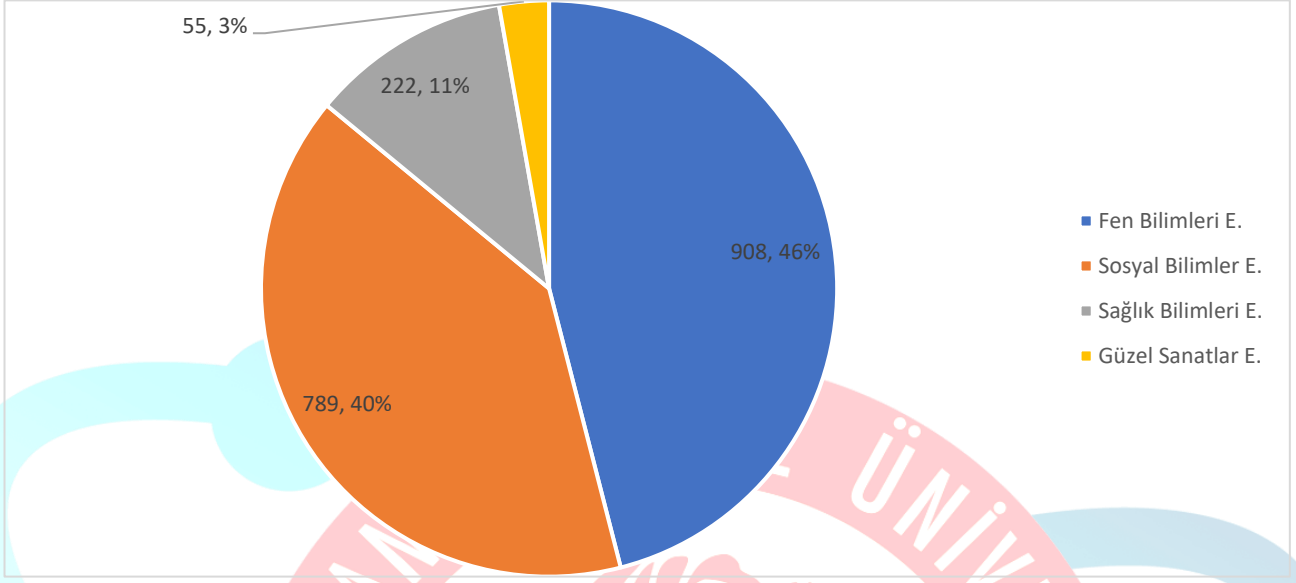

DOKÜMAN NO	RPR-PHD-Ü02
YAYIN TARİHİ	22.03.2024
REVİZYON NO	-
REVİZYON TARİHİ	-
SAYFA	2 / 7

Şekil 1: SDÜ Doktora Mezurlarının Enstitülere Göre Dağılımı

Grafik incelendiğinde, doktora mezurlarının %46'sının Fen Bilimleri Enstitüsü, %40'ının Sosyal Bilimler Enstitüsü, %11'in Sağlık Bilimleri Enstitüsü ve %3'ünün Güzel Sanatlar Enstitüsüne bağlı doktora programlarından mezun olduğu görülmektedir. Bir önceki seneye göre Sosyal Bilimler ve Sağlık Bilimleri Enstitülerinin daha fazla doktora mezunu verdiği görülmektedir. Anabilim dalları özelinde doktora mezurlarının dağılımı Şekil 2, 3 ve 4'te gösterilmektedir.