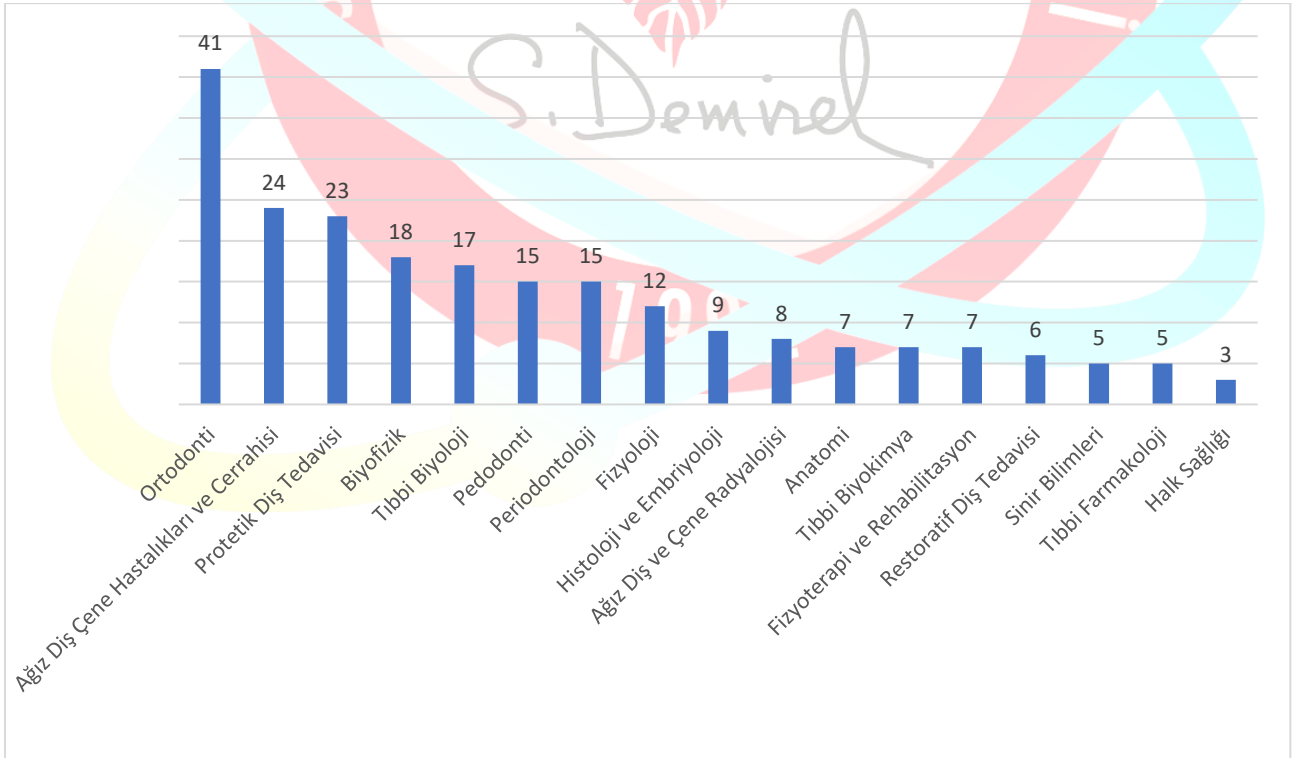

Şekil 4. Sağlık Bilimleri Enstitüsü anabilim dallarına göre doktora mezun sayıları