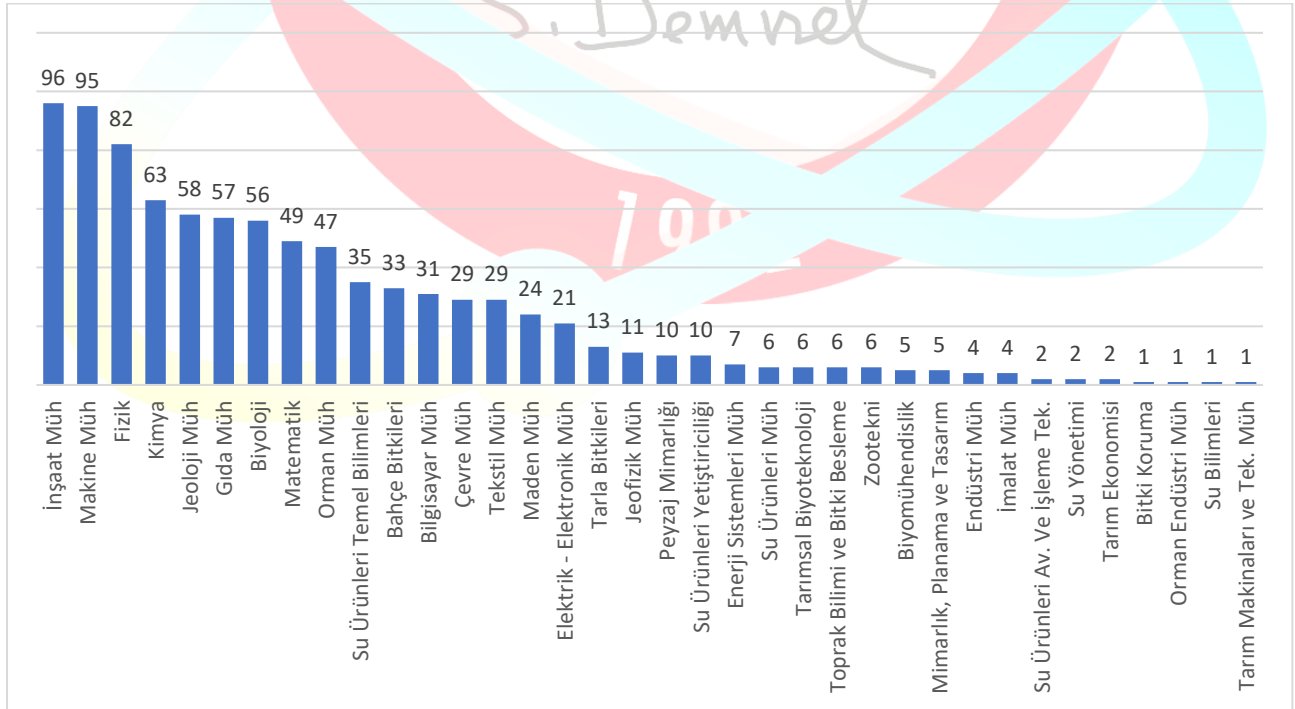

Şekil 2. Fen Bilimleri Enstitüsü anabilim dallarına göre doktora mezun sayıları